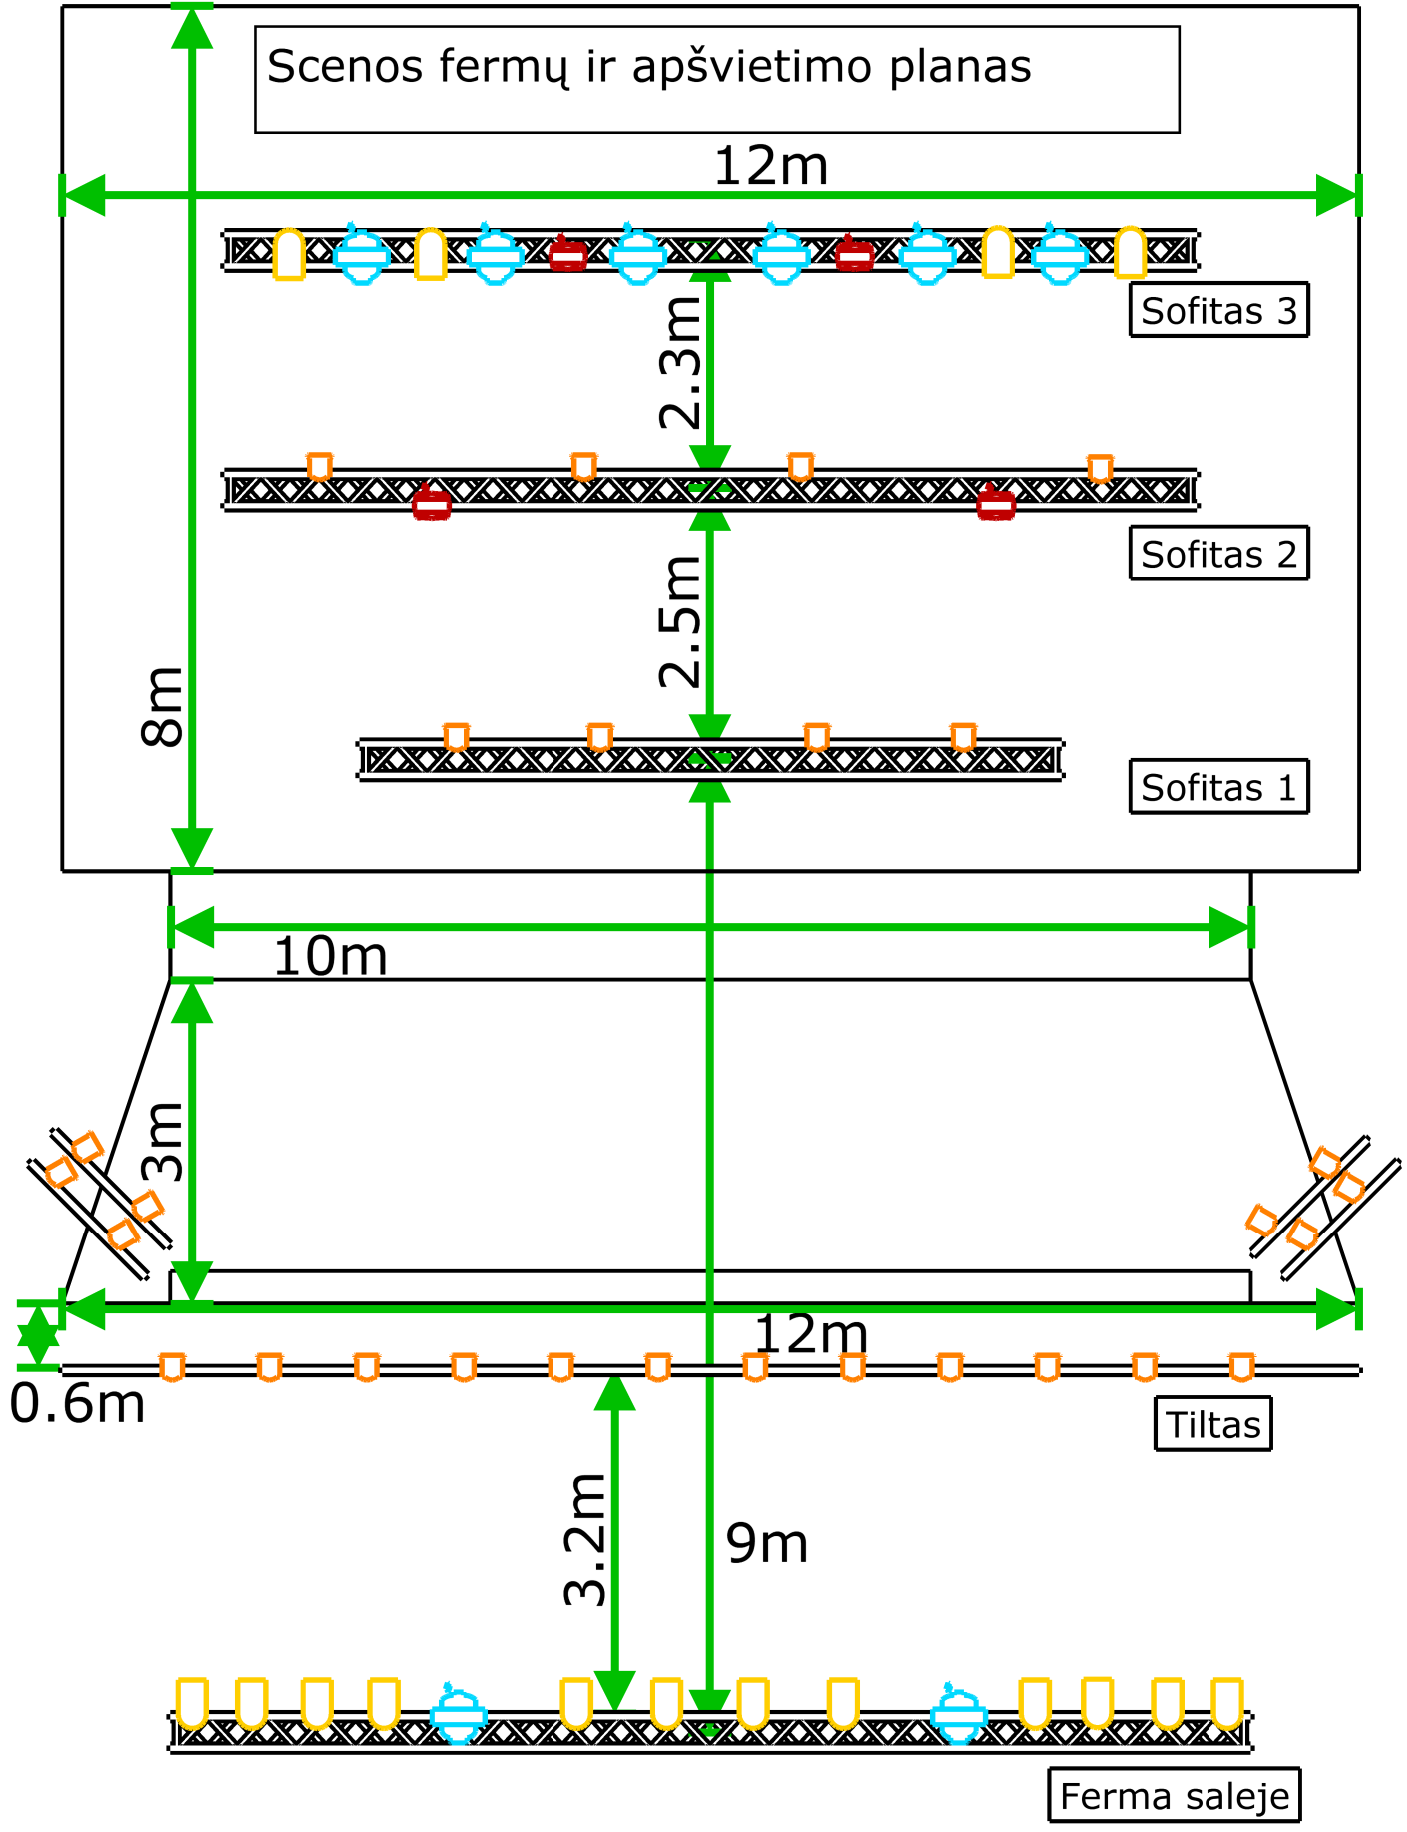

Scenos fermų ir apšvietimo planas

Symbol key

	1000W Fresnel		Par64 CX-6		Rogue R3 Spot		Maverick MK2
--	---------------	--	------------	--	---------------	--	--------------

Scale: 1:70